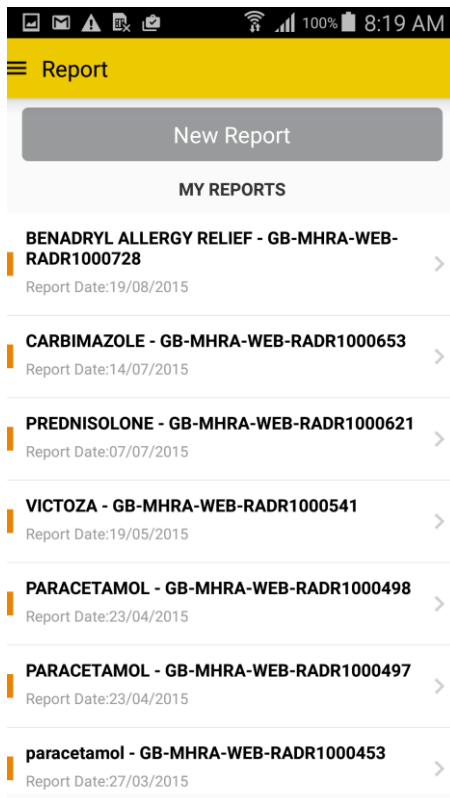

## WEB-RADR App Images

### Contents

[1. WEB-RADR Yellow Card App Images](#)

[2. WEB-RADR Lareb App Images](#)

[3. WEB-RADR HALMED App Images](#)

## 1. WEB-RADR Yellow Card App Images

## 2. WEB-RADR Lareb App Images